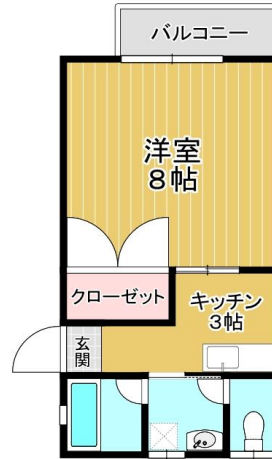

舞鶴市！あなたのお部屋探しをサポートします

西舞鶴・エポック

賃貸アパート 1K

倉谷

賃料	48,000円		
敷金	100,000円	礼金	ゼロ円

※間取りは現地優先です。

※室内写真は、イメージですので現室内を優先となります。

室号	201 号室	1743	所在地	〒624-0906 舞鶴市字倉谷
共益費	賃料に含む		駐車場	有り ・ 無料 (1台)
交通	京都交通バス 倉谷西停 徒歩 4分			
建物構造	木造 2階建			
間取り	洋室 8帖 キッチン 3帖		専有面積	約 27.2㎡
電気	関西電力		水道	公営
トイレ	水洗		排水	下水道
給湯	有り		ガス	LPガス
エアコン	有り		バルコニー	有り
ペット	不可		インターネット	個別
現況			契約期間	2ヶ年間
損保	火災保険料 (2年更新) 15,000円		更新料	有 ・ 2ヶ年毎
完成年月日	2004年07月 完成		保証会社	保証料 有り
必要書類	入居者申込書、契約者運転免許証の写し、他			
設備	バス、トイレ別、エアコン1台付き、ペアガラス、独立洗面所、クローゼット、			
契約資金	金 円 - (契約の時にご準備頂く諸費用です。)			
備考	水道料賃料に含みます。			