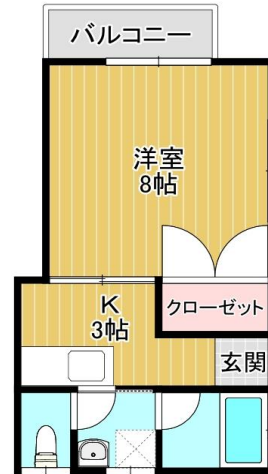

舞鶴市！あなたのお部屋探しをサポートします

西舞鶴・エポック

賃貸アパート 1K

倉谷

賃料	48,000円		
敷金	100,000円	礼金	ゼロ円

※ 室内写真は、イメージですので現室内を優先となります。

室号	101 号室	1743 所在地	〒624-0906 舞鶴市字倉谷
共益費	賃料を含む	駐車場	有り ・ 無料 (1台)
交通	京都交通バス 倉谷西停 徒歩 4分		
建物構造	木造 2階建		
間取り	洋室 8帖 キッチン 3帖	専有面積	約 27.2㎡
電気	関西電力	水道	公営
トイレ	水洗	排水	下水道
給湯	有り	ガス	LPガス
エアコン	有り	バルコニー	有り
ペット	不可	インターネット	個別
現況		契約期間	2ヶ年間
損保	火災保険料 (2年更新) 18,000円～	更新料	有 ・ 2ヶ年毎
完成年月日	2004年07月 完成	保証会社	保証料 有り
必要書類	入居者申込書、契約者運転免許証の写し、他		
設備	バス、トイレ別、エアコン1台付き、ペアガラス、独立洗面所、クローゼット、		
契約資金	金 円 - (契約の時にご準備頂く諸費用です。)		
備考	水道料賃料に含まれます。		