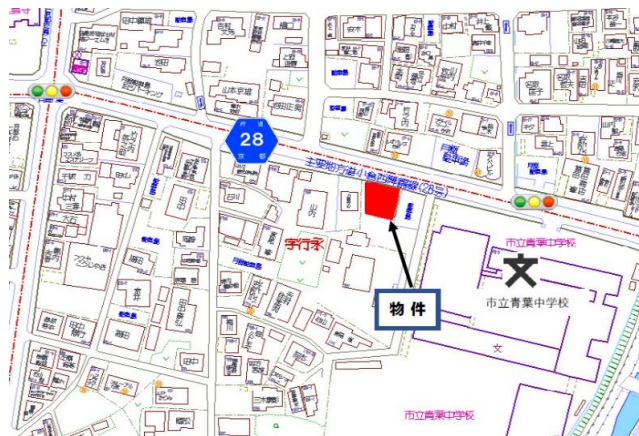

東舞鶴・行永

青葉中西隣・府道28号線沿い

ミニミニ FC舞鶴店

■ 建物解体後の更地引渡しです。

【現場写真】

■ 府道から見る 右の木造は車庫

物件種目	売 土地 (更地引渡し)		
価 格	1,352万円	坪単価	25万円
■所在地	舞鶴市字行永小字橋垣		
■土地面積	179.79㎡ (54.08坪)		
■地 目	宅地		
■建物構造			
■交 通	京都交通バス 青葉中前停 徒歩 1分		
■道 路	北側 幅員 約14m 府道接道 約13.9m		
■学 校	倉梯小学校・青葉中学校		
■用途地域	市街化区域・準住居地域		
■建ぺい率	60%	■容 積 率	200%
■設 備	関西電力・上水道・下水道(敷地内引込)		
■築年月			
■建築条件	ありません		
■取引態様	仲 介	(仲介手数料×3.3%+6.6万円)	
■備 考	(1) 現状有姿による登記面積による取引です(車庫は未登記)。 (2) 土地・建物の売主の瑕疵担保責任は負わない (3) 土地の土壌汚染は未調査により解りませんが、土壌汚染は 無いと思われま (4) 舞鶴市のハザードマップ(土砂災害警戒区域外、洪水・地震・台風注意)参照。 (5) 建築条件ありません。		