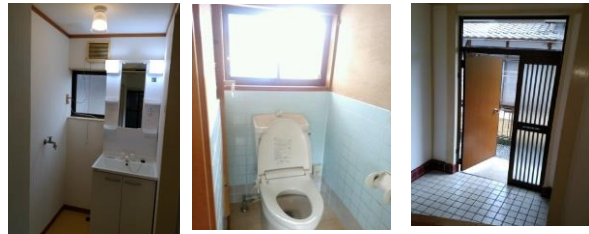

賃料	55,000円		
敷金	100,000円	礼金	ゼロ円

- 台所、洋室、和室の壁 リフォーム済！！
- 浴室 1坪に新しく広く大きくなりました！