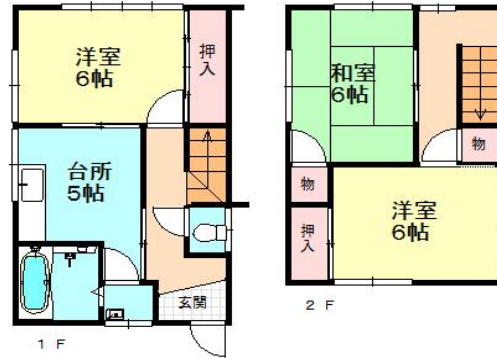

舞鶴市！ あなたの お部屋探しをサポートします！

西舞鶴 境 谷

貸家 3DK (2戸1)

中筋小学校区

賃料	55,000円		
敷金	100,000円	礼金	ゼロ円

- 台所、洋室、和室の壁 リフォーム済！！
- 浴室 1坪に新しく広く大きくなりました！

JR西舞鶴駅から徒歩9分！！

※ 室内写真は、イメージですので現室内を優先となります。

室号	東側	64-1	所在地	〒624-0815 舞鶴市字境谷
共益費	不要		駐車場	有り・無料(1台・軽)
交通	JR舞鶴線 西舞鶴 徒歩12分			
建物構造	木造 瓦葺 2階建 2戸1			
間取り	洋室 6帖、6帖、和室 6帖 キッチン5帖		専有面積	約 62㎡
電気	関西電力		水道	公営
トイレ	水洗		排水	下水
給湯	有り		ガス	LPガス
エアコン			バルコニー	
ペット	不可		インターネット	個別
現況	即入居		契約期間	2ヶ年間
損保	火災保険料(2年更新) 15,000円		更新料	有り・2ヶ年毎(家賃の1ヶ月分 税別)
完成年月日	昭和62年04月		保証会社	保証料 有り(30,000円)
必要書類	入居者申込書、契約者運転免許証の写し、他			
設備	流し台 ガスコンロ付 浴室 バストイレ別 洗面台 給湯 トイレ 洗濯機置き場(室内)			
契約資金	金 円 (契約の時にご準備頂く諸費用です。)			
備考	会社契約は、保証会社の保証・連帯保証人は要りません。			