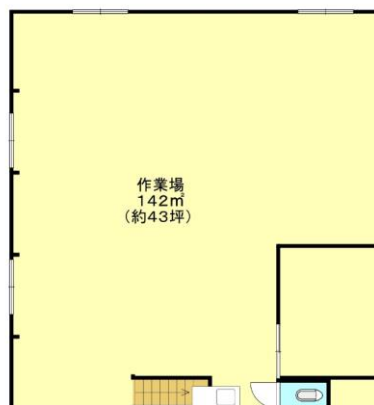

舞鶴市！ あなた のお店探しをサポートします！

西舞鶴・引土

賃貸 店舗

京橋

※ JR西舞鶴駅 徒歩 6分！！

賃料	55,000円		
敷金	50,000円	礼金	ゼロ 円

現状のまま引き渡しとなります。

※ 室内写真は、イメージですので現室内を優先となります。

室号	1階 フロア	192	所在地	〒624-0841 舞鶴市引土
共益費	賃料に含む		駐車場	有り・無料(2台可能)
交通	JR舞鶴線 西舞鶴駅 徒歩 6分			
建物構造	木造 瓦葺 2階建			
設備	トイレ、洗面台、ミニキッチン			
間取り	1フロア	専有面積	約142㎡	
電気	関西電力	水道	公 営	
トイレ	汲み取り	排水	下水道	
給湯		ガス		
エアコン		バルコニー		
現況	即入居	契約期間	3ヶ年間	
損保	火災保険料(2年更新) 18,000円～	更新料	有 り (3ヶ年毎・賃料1か月+税)	
完成年月日	古年	保証会社	無 し (連帯保証人の保証要ります)	
必要書類	入居者申込書、契約者運転免許証の写し、連帯保証人印鑑証明書、他			
契約資金	金 円— (契約の時にご準備頂く諸費用です。)			
備考	建物内の改装・修繕・設備等の工事は、全て賃借人の負担です。			

mini mini
株式会社 日本海

〒624-0841 京都府舞鶴市字引土 1番地

TEL 0773-77-0855

FAX: 0773-76-0081

info@nhk-co.jp

<http://nhk-co.jp>

京都府知事 (13) 第3403号
(公社)京都府宅地建物取引業協会

定休日 日・祭曜日 営業時間 10:00~18:00

手数料	負担割合	貸主	%	借主	100%	取引態様	仲介

※ お住まいのご案内は、無料 です！ お気軽にご来店お待ちしております。