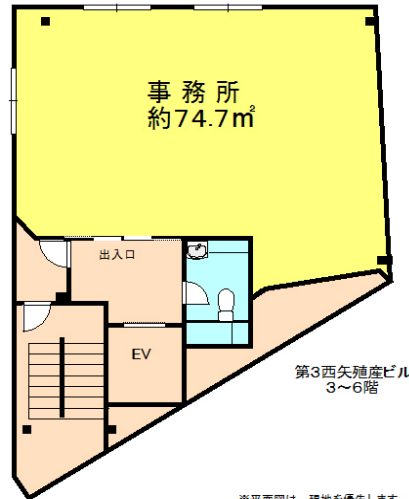

舞鶴市！ あなたのオフィスをサポートします！

西矢 C・Fビル

賃貸ビル 4階

西舞鶴 上安久

賃料	143,000円 (税込)		
保証金	200,000円	礼金	ゼロ円

※ 室内写真は、イメージですので現室内を優先となります。

室号	4階 1フロア	135-5	所在地	〒624-0913 舞鶴市上安久
共益費	26,500円		駐車場	有 1台 5,500円~ (税込)
交通	京都交通バス 税務署前停 徒歩1分			
建物構造	鉄骨造 陸屋根葺 6階建			
設備	流し台・湯沸し器			
間取り	1フロア		専有面積	74.7㎡
電気	関西電力		水道	上水道
トイレ	水洗 (洋式) 専用		排水	下水道
給湯	有り		ガス	LPガス
エアコン	有り 1台		バルコニー	無
現況	即入居 (事務所内 改造は借主様のご負担です)		契約期間	3ヶ年間
損保	火災保険料(2年更新) 約 30,000円~		更新料	3ヶ年毎 1ヶ月分
完成年月日	1996年8月 完成			
必要書類	入居者申込書、契約者運転免許証の写し、連帯保証人印鑑証明書、他			
契約資金	金 円- (契約の時にご準備頂く諸費用です。)			
備考	共益費には エレベーター使用、警備保障利用費・水道料含む (税込)。			